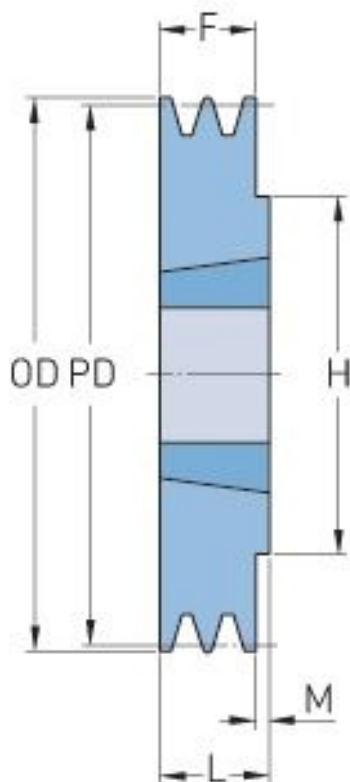

PHP 1SPZ67TB

Roztečný průměr (mm)	67
Vnější průměr (mm)	71
Typ řemenice	1
Číslo pouzdra	1108
Min. vnitřní průměr (mm)	9
Max. vnitřní průměr (mm)	28
F (mm)	16
G (mm)	-
K (mm)	-
L (mm)	22
M (mm)	6
H (mm)	62
Hmotnost (kg)	0.3